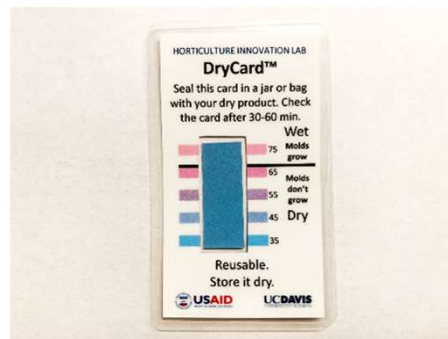

START

WAIT

60m

30m

DONE