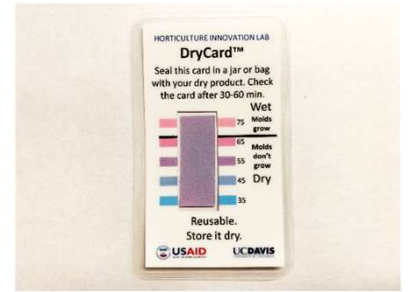

START

WAIT

60m

30m

DONE